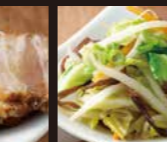

ご注文は替玉レジまで

アレルギー：卵・小麦

替玉は麺のおかわりのことです。最初に同時注文も可能です。

トッピング

玉子

ねぎ

きくらげ

のり

辛みそ

チャーシュー

野菜

※トッピングのアレルギーはスタッフへおたずねください。

SET MENU

ラーメンと一緒に楽しめるお得なセットです。

Aセット

⊕ 白ごはん
⊕ 博多ひとくち餃子
(5個)