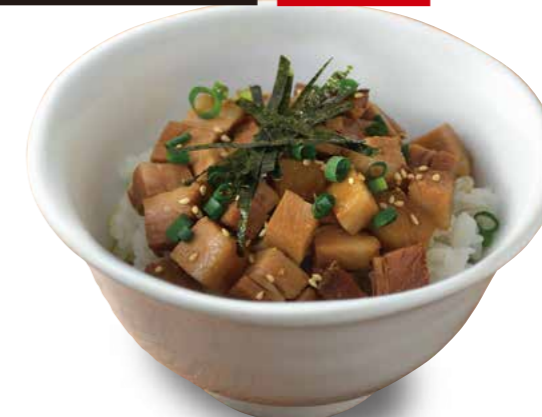

+260円

※白ごはん単品
150円 (大盛) 200円

アレルギー：小麦

Bセット

⊕ チャーシュー
まぶしごはん

+200円

※単品

350円